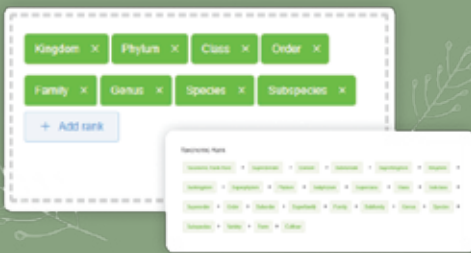

輕鬆打造你的 線上國際標本館

全球第 1 植物標本數位化解決方案

一手包辦您的標本數位化及線上標本館

ObjectScan 1600/1600H

3 分鐘成為專業植物標本數位化專家

項目	數位單眼相機	ObjectScan1600/1600H 
操作難易度	繁鎖	簡單 
影像可量測性	易變形	1:1 
取像場地空間	要求高	不限 
解析度	一般	超高 
取像時間	短 	長

60 秒快速建立標本資料

ScanWizard-Botany

MiBotany 管理系統獨家 4 大功能

彈指間找出您的標本
整合影像及資料，讓您在百萬份標本中找到它

自動產生標本標籤
由標本資料產生帶有條碼及資料的標籤

打造專屬物種名錄
自由彈性'建立專屬的物種名錄管理資料

輕鬆整合您的現有系統
專案評估將資料轉移至新平台

全球累計超過 **40** 個客戶使用我們的產品

MICROTEK
SCAN THE WORLD

開始打造您的線上標本館
由專業團隊為您提供最佳搭配方案