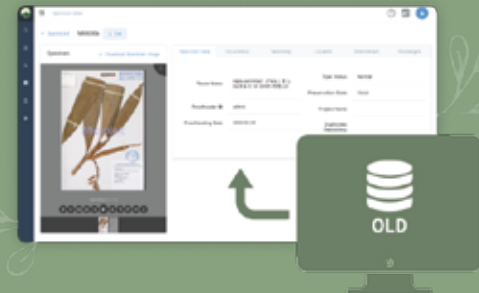

輕鬆打造你的 線上國際標本館

全球第 1 植物標本數位化解決方案

一手包辦您的標本數位化及線上標本館

ObjectScan 1600/1600H

3 分鐘成為專業植物標本數位化專家

項目	數位單眼相機	ObjectScan1600/1600H 
操作難易度	繁鎖	簡單 
影像可量測性	易變形	1:1 
取像場地空間	要求高	不限 
解析度	一般	超高 
取像時間	短 	長

60 秒快速建立標本資料

ScanWizard-Botany

MiBotany 管理系統獨家 4 大功能

彈指間找出您的標本
整合影像及資料，讓您在百萬份標本中找到它

自動產生標本標籤
由標本資料產生帶有條碼及資料的標籤

打造專屬物種名錄
自由彈性'建立專屬的物種名錄管理資料

輕鬆整合您的現有系統
專案評估將資料轉移至新平台

全球累計超過 **40** 個客戶使用我們的產品

MICROTEK
SCAN THE WORLD

開始打造您的線上標本館
由專業團隊為您提供最佳搭配方案