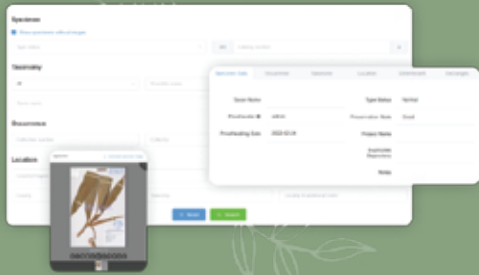

輕鬆打造你的 線上國際標本館

全球第 1 植物標本數位化解決方案

一手包辦您的標本數位化及線上標本館

ObjectScan 1600/1600H

3 分鐘成為專業植物標本數位化專家

項目	數位單眼相機	ObjectScan1600/1600H 
操作難易度	繁鎖	簡單 
影像可量測性	易變形	1:1 
取像場地空間	要求高	不限 
解析度	一般	超高 
取像時間	短 	長

60 秒快速建立標本資料

ScanWizard-Botany

MiBotany 管理系統獨家 4 大功能

彈指間找出您的標本
整合影像及資料，讓您在百萬份標本中找到它

自動產生標本標籤
由標本資料產生帶有條碼及資料的標籤

打造專屬物種名錄
自由彈性'建立專屬的物種名錄管理資料

輕鬆整合您的現有系統
專案評估將資料轉移至新平台

全球累計超過 **40** 個客戶使用我們的產品

MICROTEK
SCAN THE WORLD

開始打造您的線上標本館
由專業團隊為您提供最佳搭配方案