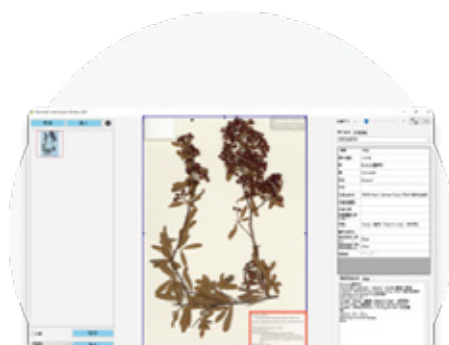

輕鬆打造你的 線上國際標本館

全球第 1 植物標本數位化解決方案

一手包辦您的標本數位化及線上標本館

ObjectScan 1600/1600H

3 分鐘成為專業植物標本數位化專家

項目	數位單眼相機	ObjectScan1600/1600H 
操作難易度	繁鎖	簡單 
影像可量測性	易變形	1:1 
取像場地空間	要求高	不限 
解析度	一般	超高 
取像時間	短 	長

60 秒快速建立標本資料

ScanWizard-Botany

MiBotany 管理系統獨家 4 大功能

彈指間找出您的標本
整合影像及資料，讓您在百萬份標本中找到它

自動產生標本標籤
由標本資料產生帶有條碼及資料的標籤

打造專屬物種名錄
自由彈性'建立專屬的物種名錄管理資料

輕鬆整合您的現有系統
專案評估將資料轉移至新平台

全球累計超過 **40** 個客戶使用我們的產品

MICROTEK
SCAN THE WORLD

開始打造您的線上標本館
由專業團隊為您提供最佳搭配方案