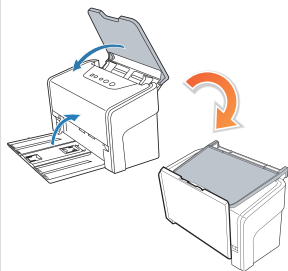

專為狹小空間所設計的可摺式紙匣

ArtixScan DI 7200S 不僅擁有時尚簡約外型，也是一款兼具實用性與耐用性的高速文件掃描器。有限空間使用時，它的可摺式紙匣，為您帶來操作上的便利性；長時間不用掃描器時，更易於您擺放及收納。